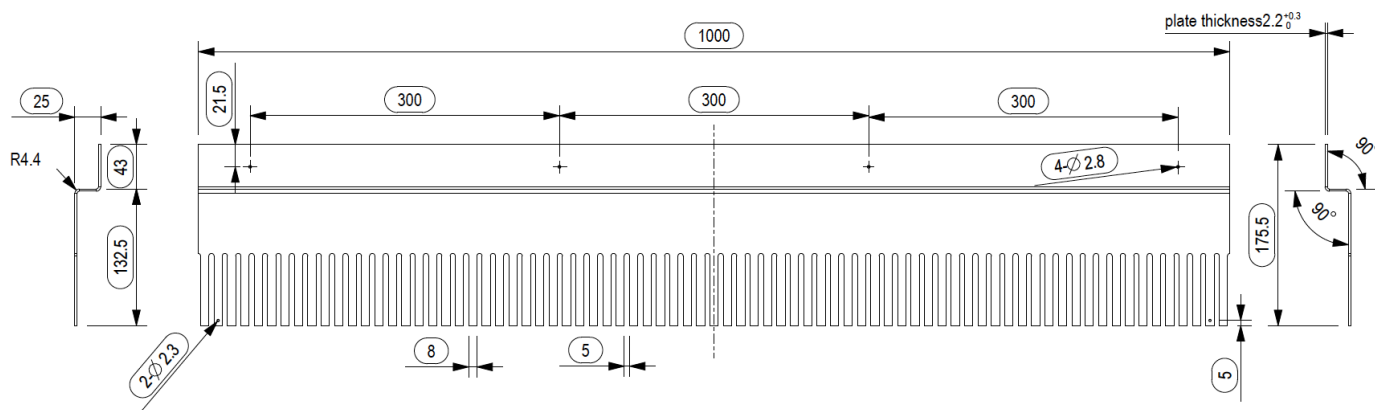

102609 - VOGELROOSTER 1M

Technische gegevens

Modeltype	Profiel 1m
Materiaal	ALU1060
Gewicht	829 gr
Kleur	Zwart
Afwerking	Poederlak zwart

Technische tekening

ALLIMEX
Green Power

Headquarters: Mijnwerkerslaan 33/3, B-3550 Heusden-Zolder | T. +32 11 72 96 50
Dutch branch: Gladsaxe 45, NL-7327 JZ Apeldoorn | T. +31 857 326 946

info@allimex-greenpower.eu | www.allimexgreenpower.com

102580 - VOGELROOSTER HOEK

Technische gegevens

Modeltype	Vogelrooster hoek
Materiaal	ALU1060
Gewicht	302,5 gr
Kleur	Zwart
Afwerking	Poederlak zwart

Technische tekening

102579 - VOGELROOSTER KORT

Technische gegevens

Modeltype	Vogelrooster kort
Materiaal	ALU1060
Gewicht	137,5 gr
Kleur	Zwart
Afwerking	Poederlak zwart

Technische tekening