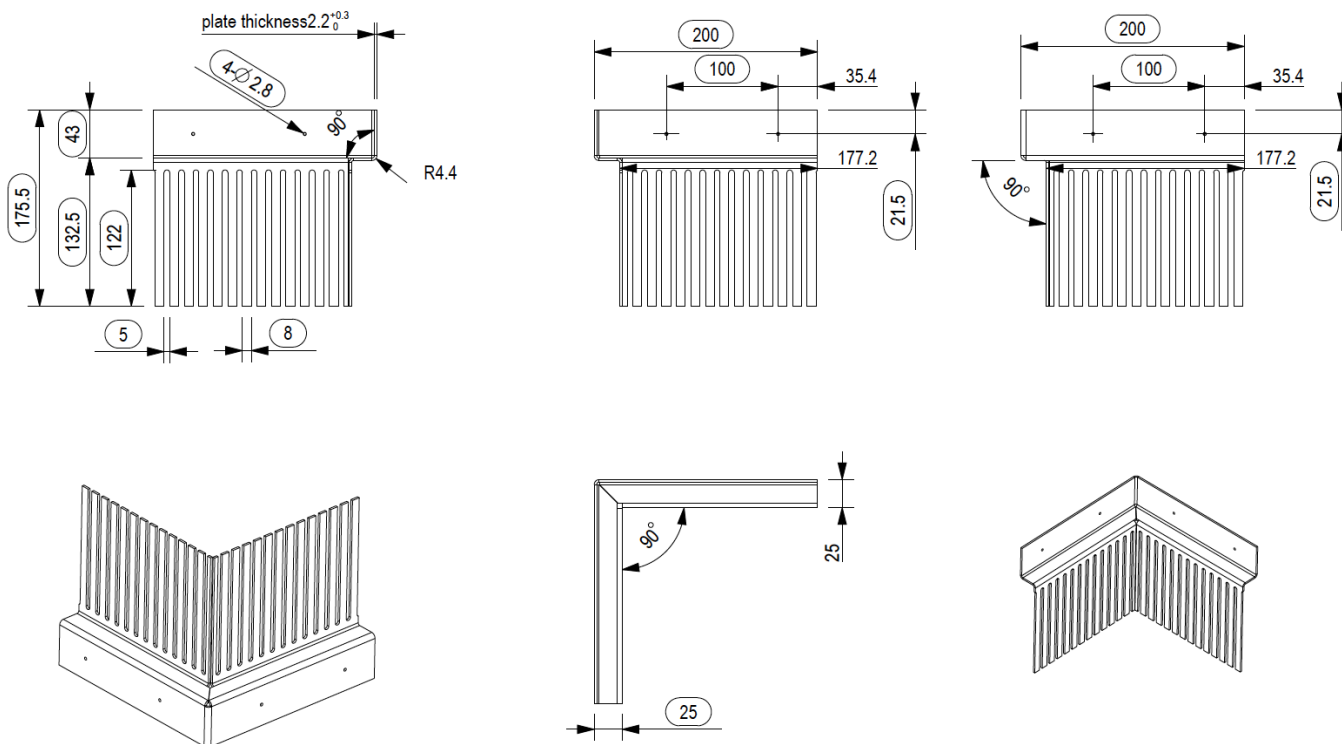

102609 - VOGELROOSTER 1M

Technische gegevens

Modeltype	Profiel 1m
Materiaal	ALU1060
Gewicht	829 gr
Kleur	Zwart
Afwerking	Poederlak zwart

Technische tekening

ALLIMEX
Green Power

Headquarters: Mijnwerkerslaan 33/3, B-3550 Heusden-Zolder | T. +32 11 72 96 50
Dutch branch: Gladsaxe 45, NL-7327 JZ Apeldoorn | T. +31 857 326 946

info@allimex-greenpower.eu | www.allimexgreenpower.com

102580 - VOGELROOSTER HOEK

Technische gegevens

Modeltype	Vogelrooster hoek
Materiaal	ALU1060
Gewicht	302,5 gr
Kleur	Zwart
Afwerking	Poederlak zwart

Technische tekening

102579 - VOGELROOSTER KORT

Technische gegevens

Modeltype	Vogelrooster kort
Materiaal	ALU1060
Gewicht	137,5 gr
Kleur	Zwart
Afwerking	Poederlak zwart

Technische tekening